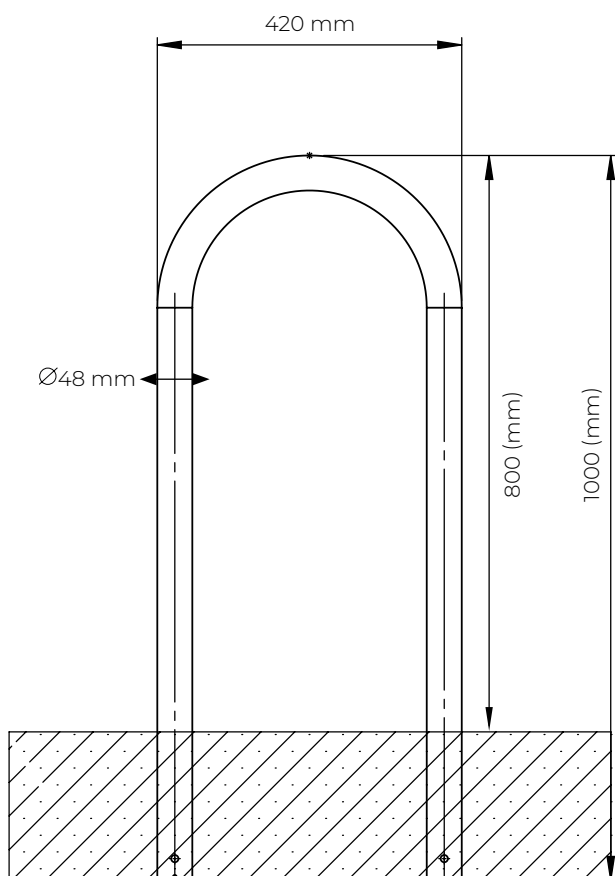

CARACTÉRISTIQUES

SPÉCIFICITÉS TECHNIQUES

FIXATIONS

À sceller, sur platine

MATIÈRE

Acier galvanisé

DIAMÈTRE

Ø 48 mm

LARGEUR

420 mm

HAUTEURS

À sceller (hors tout) :

1000 mm

Sur platine (hors sol) :

800 mm

PERSONNALISABLE

Galva brut / thermolaqué

RAL standards 7 jours

Autres RAL nous consulter.